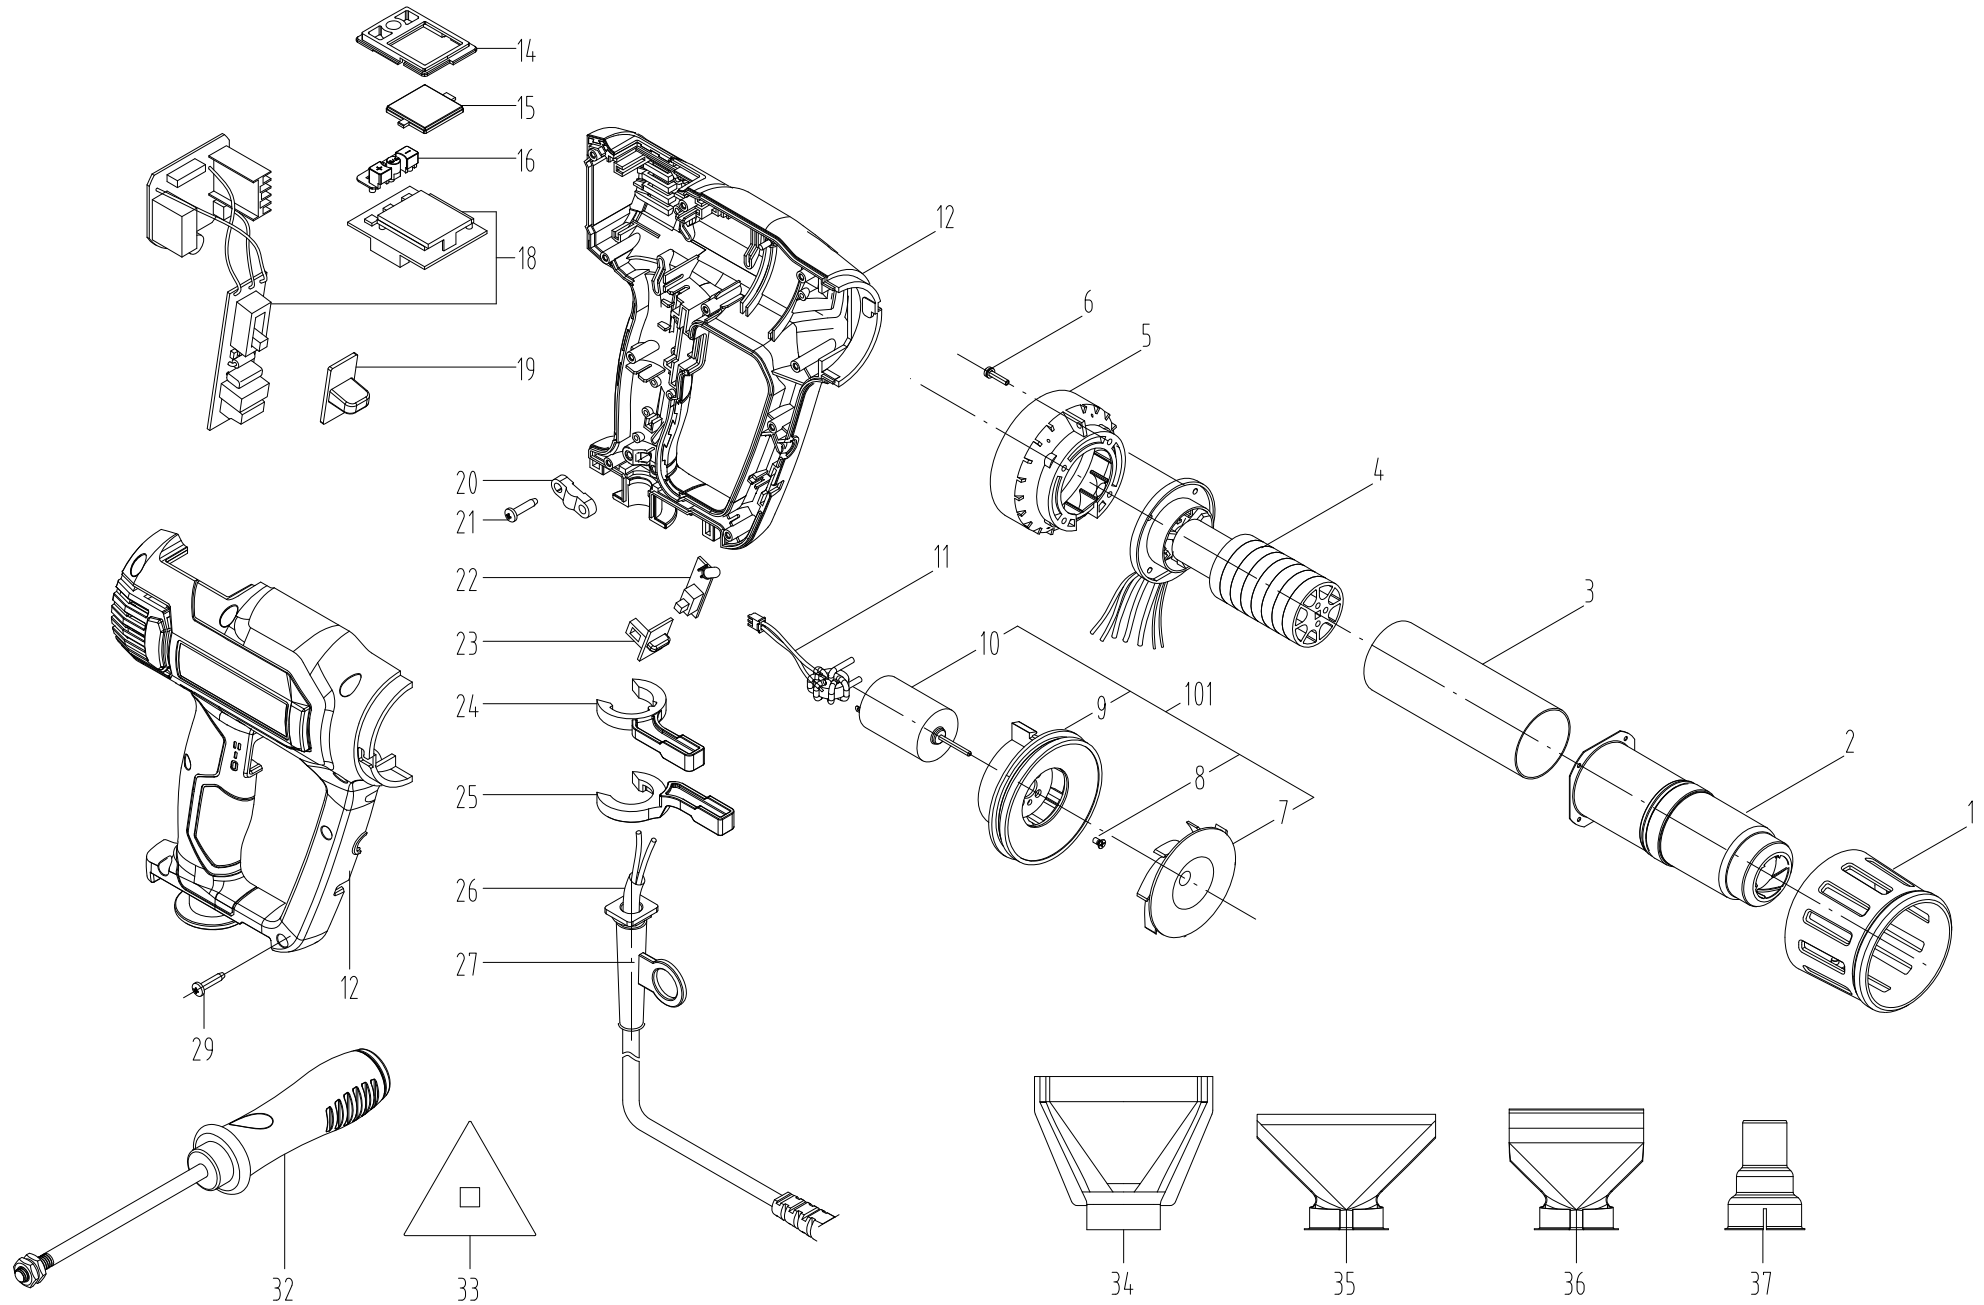

DX87

Version:00
Date:200108

Model	Position No	Part Number	Description	Qty
DX87	1	60057914	Heat Insulation Sleeve	1
DX87	2	60057915	Stainless Steel Ram	1
DX87	3	60057916	Mica Paper	1
DX87	4	60057917	Heating Element	1
DX87	5	60057918	Commutate Cover	1
DX87	6	60057919	Screw M2.5x12	4
DX87	7	60057920	Fan	1
DX87	8	60057921	Screw M2.5x5	2
DX87	9	60057922	Motor Holder	1
DX87	10	60057923	Motor	1
DX87	11	60057924	Wire	1
DX87	12	60057925	Left/Right Housing	1
DX87	14	60057926	Cover	1
DX87	15	60057927	Button Cover	1
DX87	16	60057928	Button	1
DX87	18	60057930	Circuit board assembly	1
DX87	19	60057931	Switch Button	1
DX87	20	60057932	Cable Clip	1
DX87	21	60057933	Screw St4x16	1
DX87	22	60057934	LED Board	1
DX87	23	60057935	LED Switch	1
DX87	24	60057936	Right Support Feet	1
DX87	25	60057937	Left Support Feet	1
DX87	26	60057938	Power cord	1
DX87	27	60057939	Cable Sleeve	1
DX87	29	60057940	Screw St3x14	10
DX87	32	60057941	Plastic Handle	1
DX87	33	60057942	Iron Triangle	1
DX87	34	60057943	Nozzle 1	1
DX87	35	60057944	Nozzle 2	1
DX87	36	60057945	Nozzle 3	1
DX87	37	60057946	Nozzle 4	1
DX87	101	60057947	Motor set	1